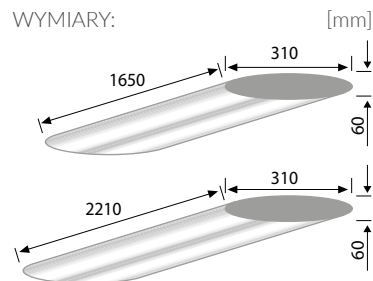

**OBUDOWA:** odlew aluminiowy w kolorze naturalnym, anodowany. Za dopłatą możliwy inny kolor z palety RAL.

**ŹRÓDŁO ŚWIATŁA:** diody LED o stabilnej temperaturze barwowej, najwyższej wydajności i trwałości znamionowej  $L_{90}B_{10}$  100 000 godzin. Standardowe odchylenie dopasowania kolorów (SDCM) <2.

KIERUNKI ROZSYŁU:

WYMIARY:

KOLORY OBUDOWY:

DESIGN:

triada design

CECHY:

OPCJE:

sterowanie

OPCJA: montaż jako kinkiet

Typ	Znam. strumień świetlny oprawy	Temperatura barwowa światła z oprawy	Znamionowa moc oprawy	Oddawanie barw Ra	Ciężar	Wymiary DxSxW
V-300-170-P-60W-3000K	3 000lm	biała ciepła 3000K	60W	>82	9,0kg	1650x310x60mm
V-300-170-P-60W-4000K	3 300lm	biała neutr. 4000K	60W	>83	9,0kg	1650x310x60mm
V-300-170-P-120W-3000K	6 000lm	biała ciepła 3000K	120W	>82	9,1kg	1650x310x60mm
V-300-170-P-120W-4000K	6 600lm	biała neutr. 4000K	120W	>83	9,1kg	1650x310x60mm
V-300-220-P-120W-3000K	6 000lm	biała ciepła 3000K	120W	>82	12,0kg	2210x310x60mm
V-300-220-P-120W-4000K	6 600lm	biała neutr. 4000K	120W	>83	12,0kg	2210x310x60mm
V-300-220-P-240W-3000K	10 000lm	biała ciepła 3000K	240W	>82	12,5kg	2210x310x60mm
V-300-220-P-240W-4000K	12 000lm	biała neutr. 4000K	240W	>83	12,5kg	2210x310x60mm