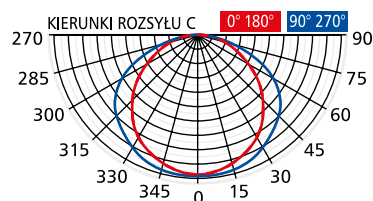

KIERUNKI ROZSYŁU:

WYMIARY:

KOLORY OBUDOWY:

DESIGN:

triada design

CECHY:

OPCJE:

sterowanie

OPCJA: montaż jako kinkiet

Typ	Znam. strumień świetlny oprawy	Temperatura barwowa światła z oprawy	Znamionowa moc oprawy	Oddawanie barw Ra	Ciężar	Wymiary DxSxW
V-300-170-P-60W-3000K	3 000lm	biała ciepła 3000K	60W	>82	9,0kg	1650x310x60mm
V-300-170-P-60W-4000K	3 300lm	biała neutr. 4000K	60W	>83	9,0kg	1650x310x60mm
V-300-170-P-120W-3000K	6 000lm	biała ciepła 3000K	120W	>82	9,1kg	1650x310x60mm
V-300-170-P-120W-4000K	6 600lm	biała neutr. 4000K	120W	>83	9,1kg	1650x310x60mm
V-300-220-P-120W-3000K	6 000lm	biała ciepła 3000K	120W	>82	12,0kg	2210x310x60mm
V-300-220-P-120W-4000K	6 600lm	biała neutr. 4000K	120W	>83	12,0kg	2210x310x60mm
V-300-220-P-240W-3000K	10 000lm	biała ciepła 3000K	240W	>82	12,5kg	2210x310x60mm
V-300-220-P-240W-4000K	12 000lm	biała neutr. 4000K	240W	>83	12,5kg	2210x310x60mm